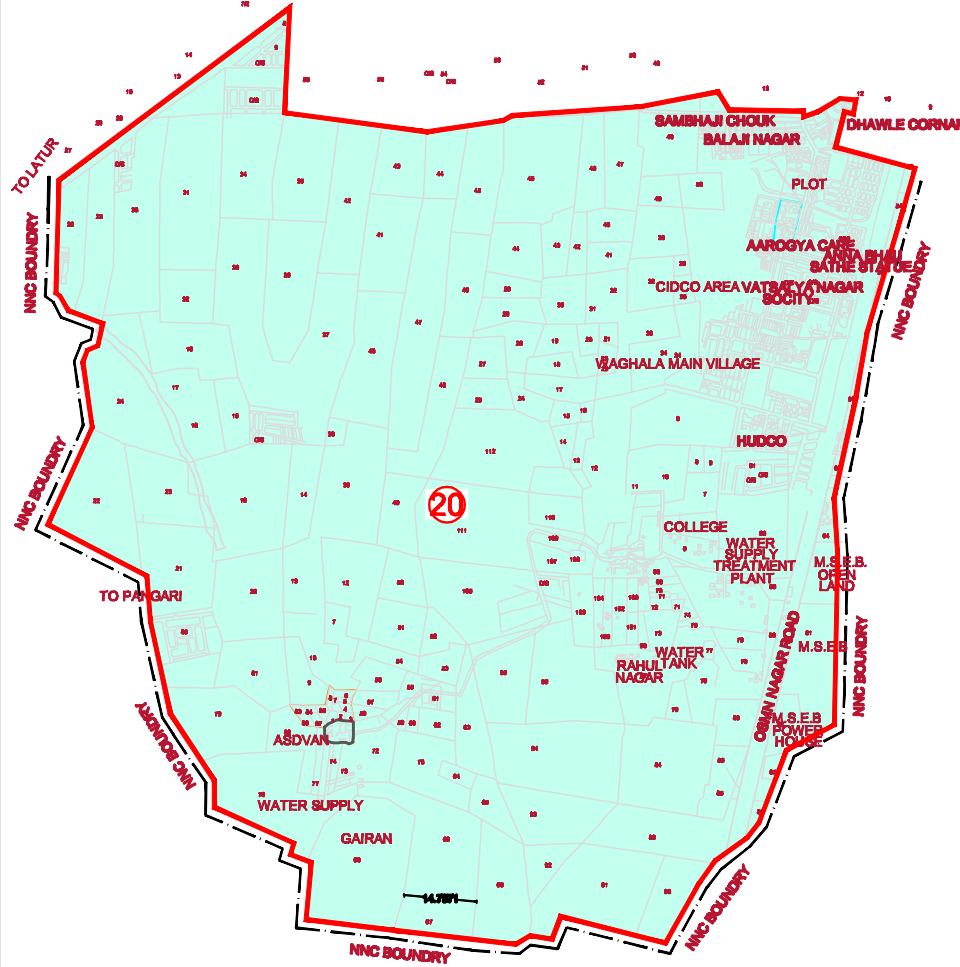

NANDED WAGHALA CITY MUNICIPAL CORPORATION, NANDED
PLAN SHOWING ELECTION WARDS. 2017

**PRABHAG
NO. 20**

प्रभाग क्रमांक	प्रभागाचे नांव असल्यास	प्रभागाची व्याप्ती (प्रभागातील थोडक्यात महत्वाची ठिकाणे/परिसर/नगरे इ. नमूद करावीत)	प्रभागाच्या सिमा	आरक्षणाची स्थिती किती जागा कोणत्या प्रवर्गासाठी जसे अनु. जाती/अनु. जमाती/ नागरिकांच्या मागासप्रवर्गासाठी या स्त्रियांसाठी (अनु. जाती /अनु. जमाती /नागरिकांचा मागासवर्ग स्त्रियांसाठी धरून)
1	2	3	4	5
प्रभाग क्रमांक 20 एकुण -39146 अ.जा. -10437 अ.ज. -1074	सिडको/वाघाळा	मौ.असदवन, वाघाळा, सिडकोचा भाग, हुडको	उत्तर - मनपा हदद ते नांदेड -लातूर रस्त्याने उत्तरेकडे मौ. फतेजंगपुर च्या पूर्व शिव हददीने दक्षिणेकडे मौ. असदवनच्या उत्तर शिव हददीने पूर्वेकडे मौ. वाघाळाच्या उत्तर शिव हददीने पूर्वेकडे सिडको मुख्य रस्ता ते मौ.वाघाळाच्या सर्वे क्र.४८ च्या उत्तर हददीने सर्वे क्र.५१ च्या उत्तर पुर्व कोपरा ते दक्षिणेकडे सिडको मुख्य रस्ता ते पूर्वेकडे सिडको रस्त्यालगत सौ. रुथा गंदेवार यांचे घर ते पूर्वेकडे श्री गंगाजळे यांचे घर ते उत्तरेकडे श्री धुत यांचे घर ते पूर्वेकडे दासरवार यांचे घर ते दक्षिणेकडे सिडको मुख्य रस्ता ते पूर्वेकडे मिरकुटे यांचे घर ते दक्षिणेकडे कंठाळे यांचे घर ते पश्चिमेकडे मुळे यांचे घर ते दक्षिणेकडे कानडखेडकर यांचे घर ते दक्षिणेकडे शिव मंदिर ते पूर्वेकडे मनपा हदद पर्यंत पूर्व - मनपा हदद दक्षिण - मनपा हदद पश्चिम - मनपा हदद	20- अ --- अनुसुचित जाती महिला 20- ब --- नामाप्र 20- क --- नामाप्र महिला 20-ड --- सर्वसाधारण महिला 20- इ --- सर्वसाधारण

INDEX	
MUNICIPAL BOUNDRY	— — — — —
ELECTION WARD BOUNDRY	— — — — —
ELECTION WARD NUMBER	1, 2, 3 — — — — —